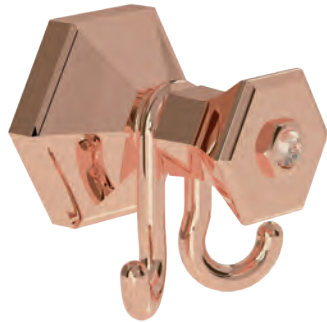

Double Hook

801015 G

Paper Holder

801016 G

Soap Holder
801011 P

Tumbler Holder
801010 P

Giorgio
Milano
1961

Double Hook
801015 P

Paper Holder
801016 P

Soap Holder
801011 GP

Tumbler Holder
801010 GP

Giorgio
Milano
1961

Double Hook
801015 GP

Paper Holder
801016 GP

B.B.

Giorgio
Milano
1981